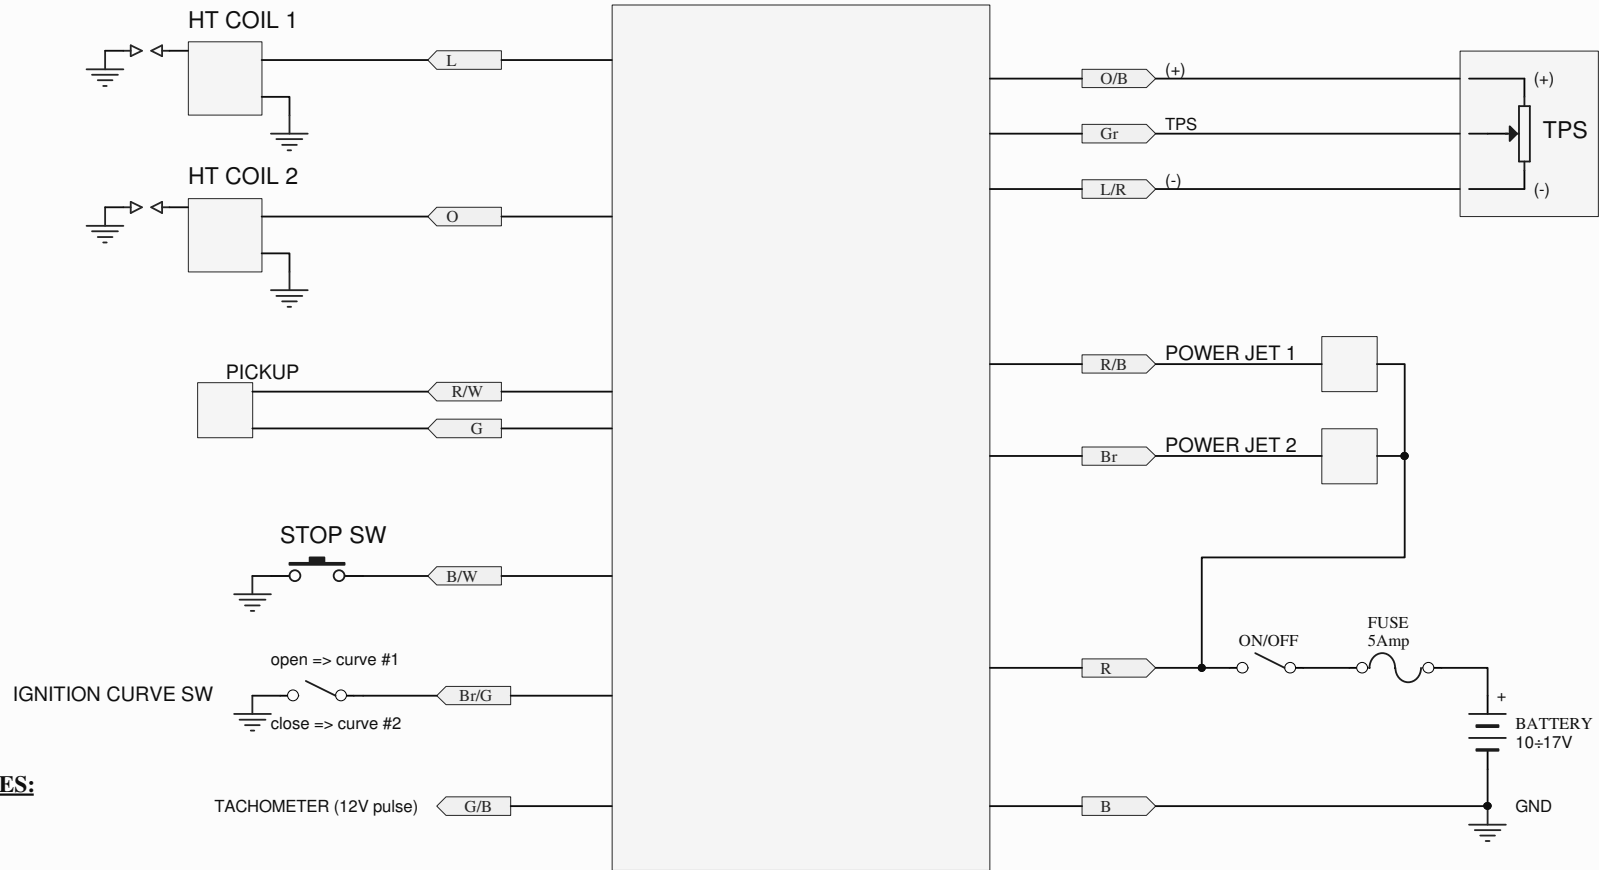

# PDCI-R24T

**COLOUR CODES:**

- B - black
- Br - brown
- L - blue
- LL - light blue
- G - green
- R - red
- W - white
- Gr - gray
- V - violet
- P - pink
- O - orange
- Y - yellow