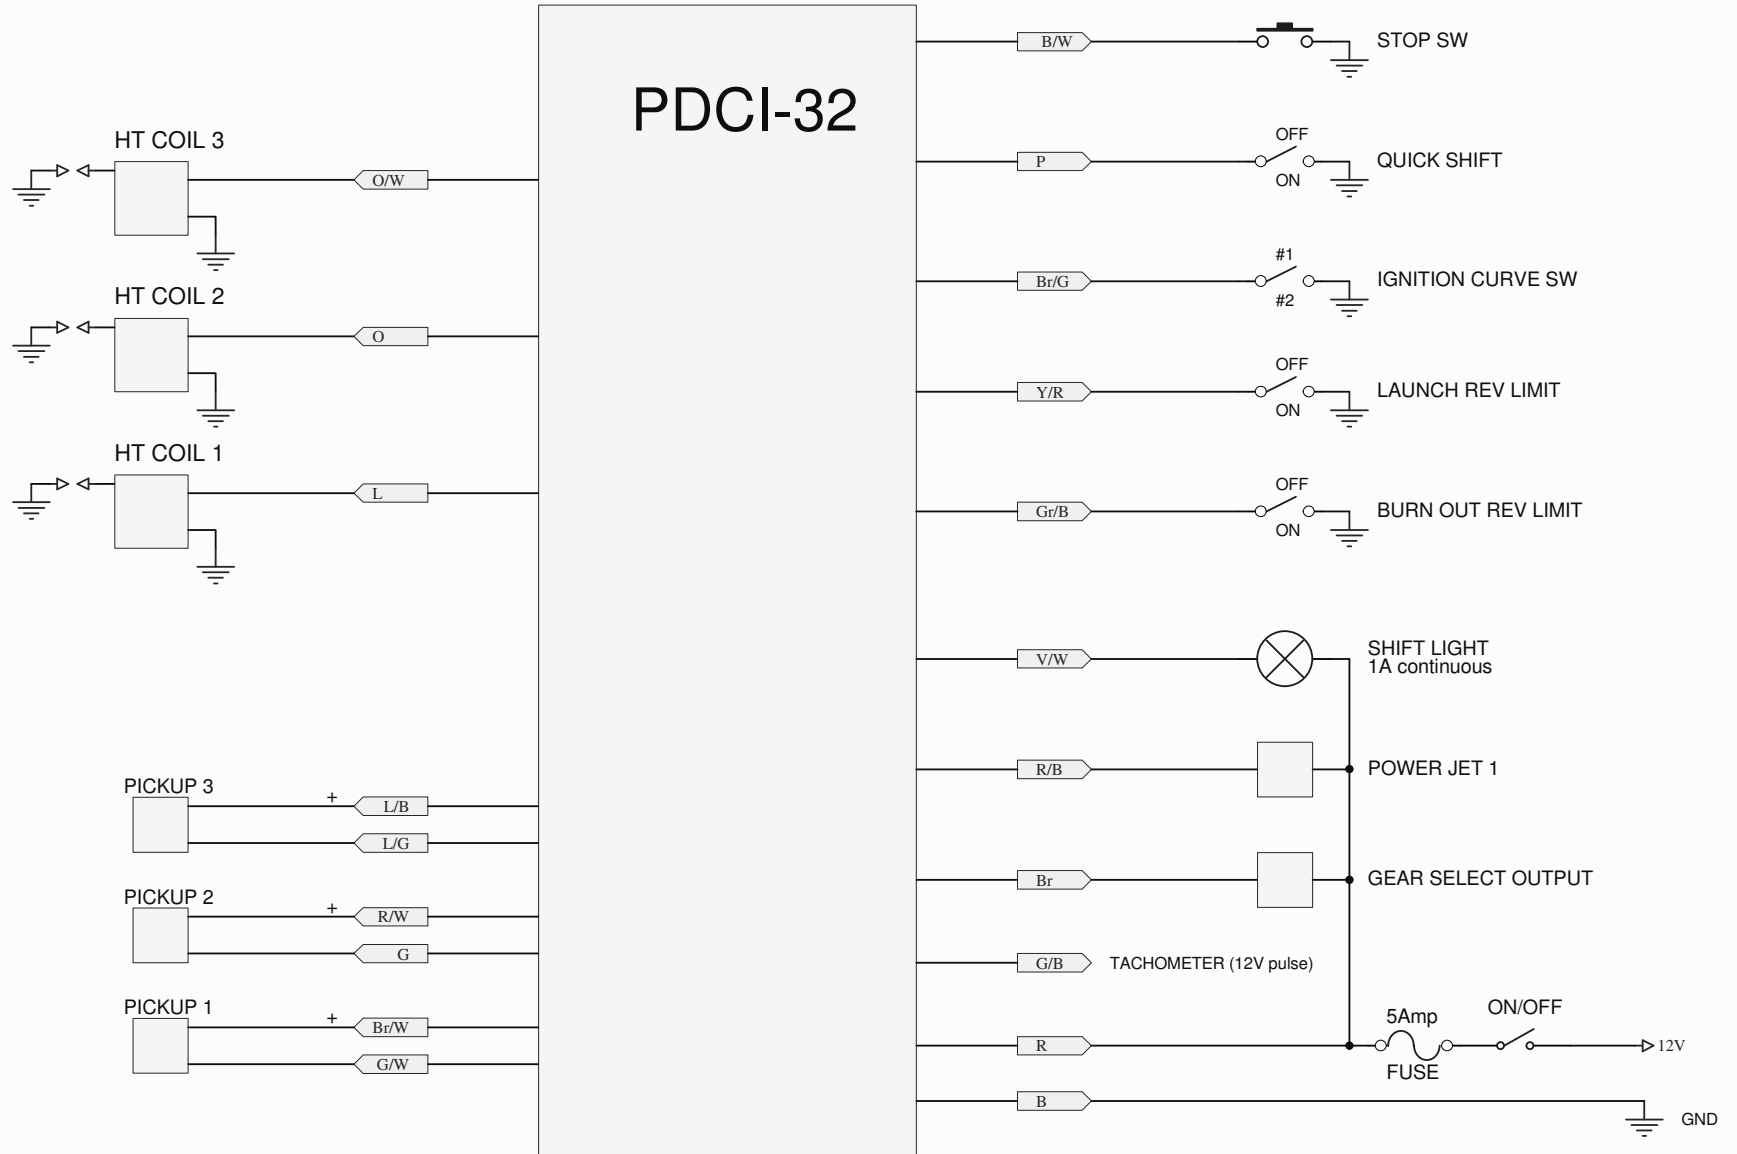

# WIRING DIAGRAM PDCI-32

**COLOUR CODES:**

- B - black
- Br - brown
- L - blue
- LL - light blue
- G - green
- R - red
- W - white
- Gr - gray
- V - violet
- P - pink
- O - orange