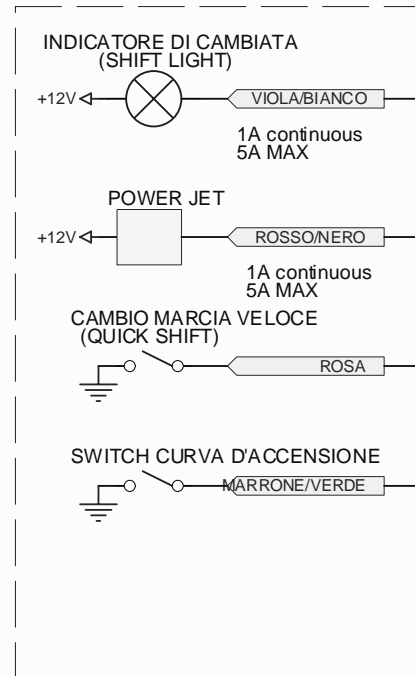

# Aprilia RS125 Euro 3

## CODICI COLORI APRILIA:

- Ar - arancio
- Az - celeste
- B - blu
- Bi - bianco
- G - giallo
- Gr - grigio
- M - marrone
- N - nero
- R - rosso
- V - verde
- Vi - viola

### FUNZIONI DI ESPANSIONE

LASCIARE DISCONNESI SE INUTILIZZATI

collegare solo con il firmware 21.310111 o superiore