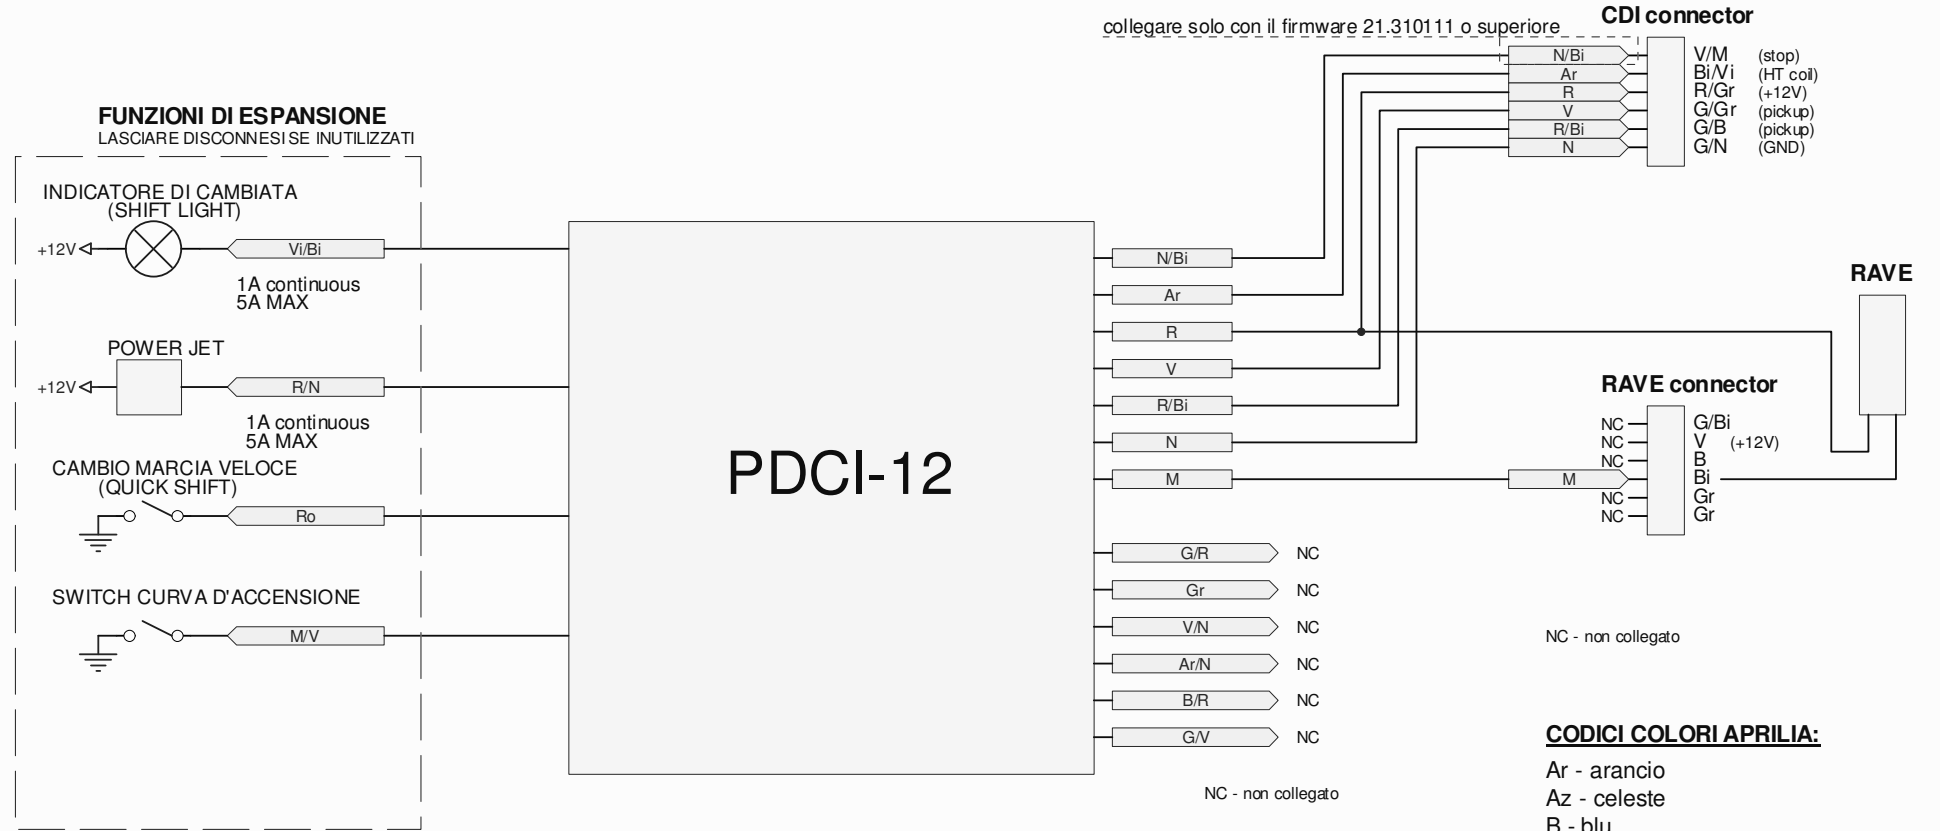

# Aprilia RS125 1999 - 2005

**CODICI COLORI APRILIA:**

- Ar - arancio
- Az - celeste
- B - blu
- Bi - bianco
- G - giallo
- Gr - grigio
- M - marrone
- N - nero
- R - rosso
- Ro - rossa
- V - verde
- Vi - viola