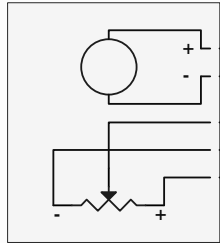

Wiring diagram RD500 - PDCI-24V

PV servo

- B - BLACK
- L - BLUE
- G - GREEN
- Gr - GREY
- O - ORANGE
- P - PINK
- R - RED
- V - VIOLET
- W - WHITE
- Y - YELLOW