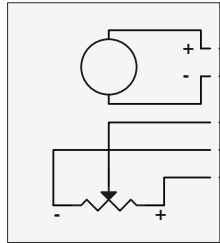

# Wiring diagram TZ250W PCDI-10VT

## PV servo

- B - BLACK
- Br - BROWN
- L - BLUE
- G - GREEN
- Gr - GREY
- O - ORANGE
- R - RED
- V - VIOLET
- W - WHITE
- Y - YELLOW