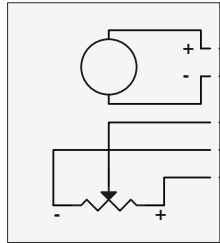

# Wiring diagram TZ250A PCDI-10VT

## PV servo

- B - BLACK
- Br - BROWN
- L - BLUE
- G - GREEN
- Gr - GREY
- O - ORANGE
- R - RED
- V - VIOLET
- W - WHITE
- Y - YELLOW