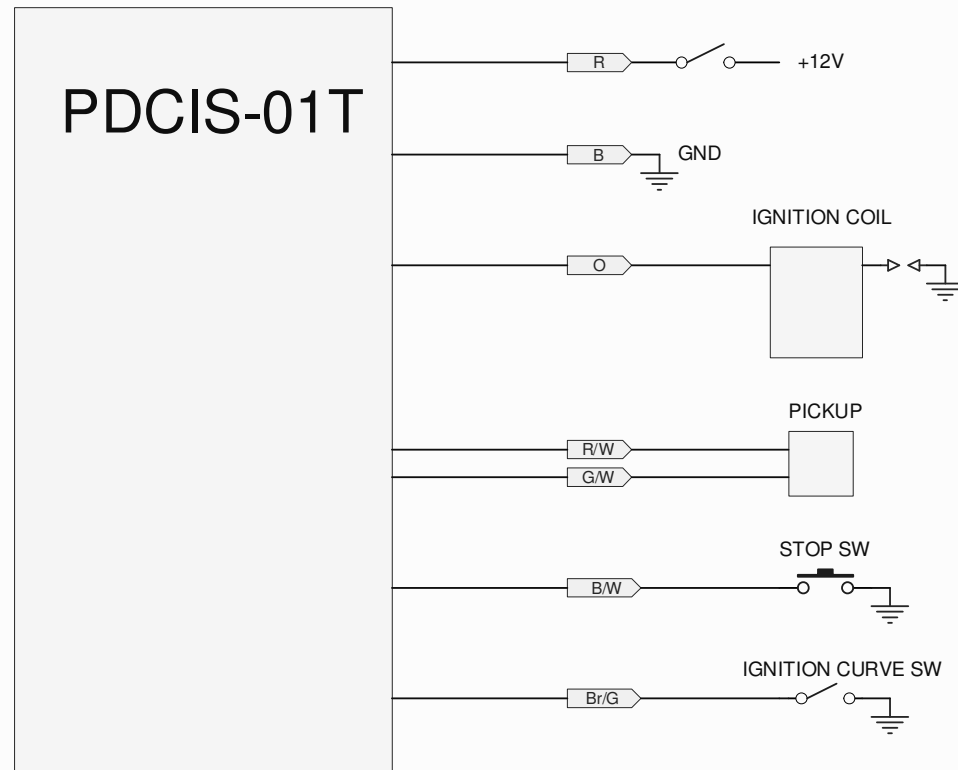

## Wiring diagram for PDCIS-01T

**COLOUR CODES:**

- B - black
- Br - brown
- G - green
- R - red
- O - orange