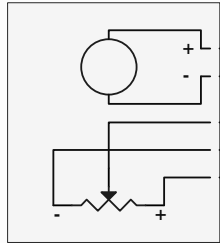

# Wiring diagram RZ350YPVS - PCDI-10VT

## PV servo

- B - BLACK
- Br - BROWN
- L - BLUE
- G - GREEN
- Gr - GREY
- O - ORANGE
- R - RED
- V - VIOLET
- W - WHITE
- Y - YELLOW