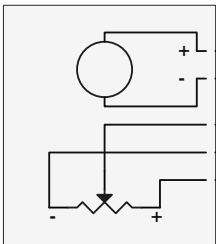

Aprilia RS250

Exhaust Valve Motor

PPV-RZ3

COLOUR CODES:

- Ar - orange
- Az - light blue
- B - blue
- Bi - white
- G - yellow
- Gr - grey
- M - brown
- N - black
- R - red
- V - green
- Vi - purple