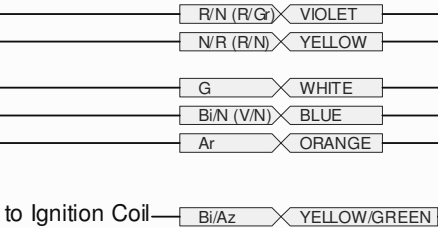

Aprilia RS250

Exhaust Valve Motor

PPV-RZ3

COLOUR CODES:

- Ar - orange
- Az - light blue
- B - blue
- Bi - white
- G - yellow
- Gr - grey
- M - brown
- N - black
- R - red
- V - green
- Vi - purple