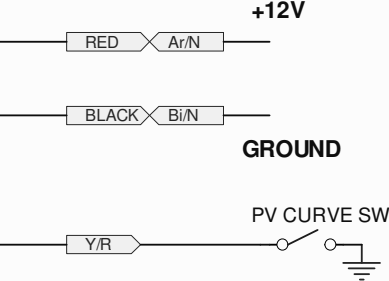

Aprilia RS250

Exhaust Valve Motor

PPV-RZ3

COLOUR CODES:

- Ar - orange
- Az - light blue
- B - blue
- Bi - white
- G - yellow
- Gr - grey
- M - brown
- N - black
- R - red
- V - green
- Vi - purple