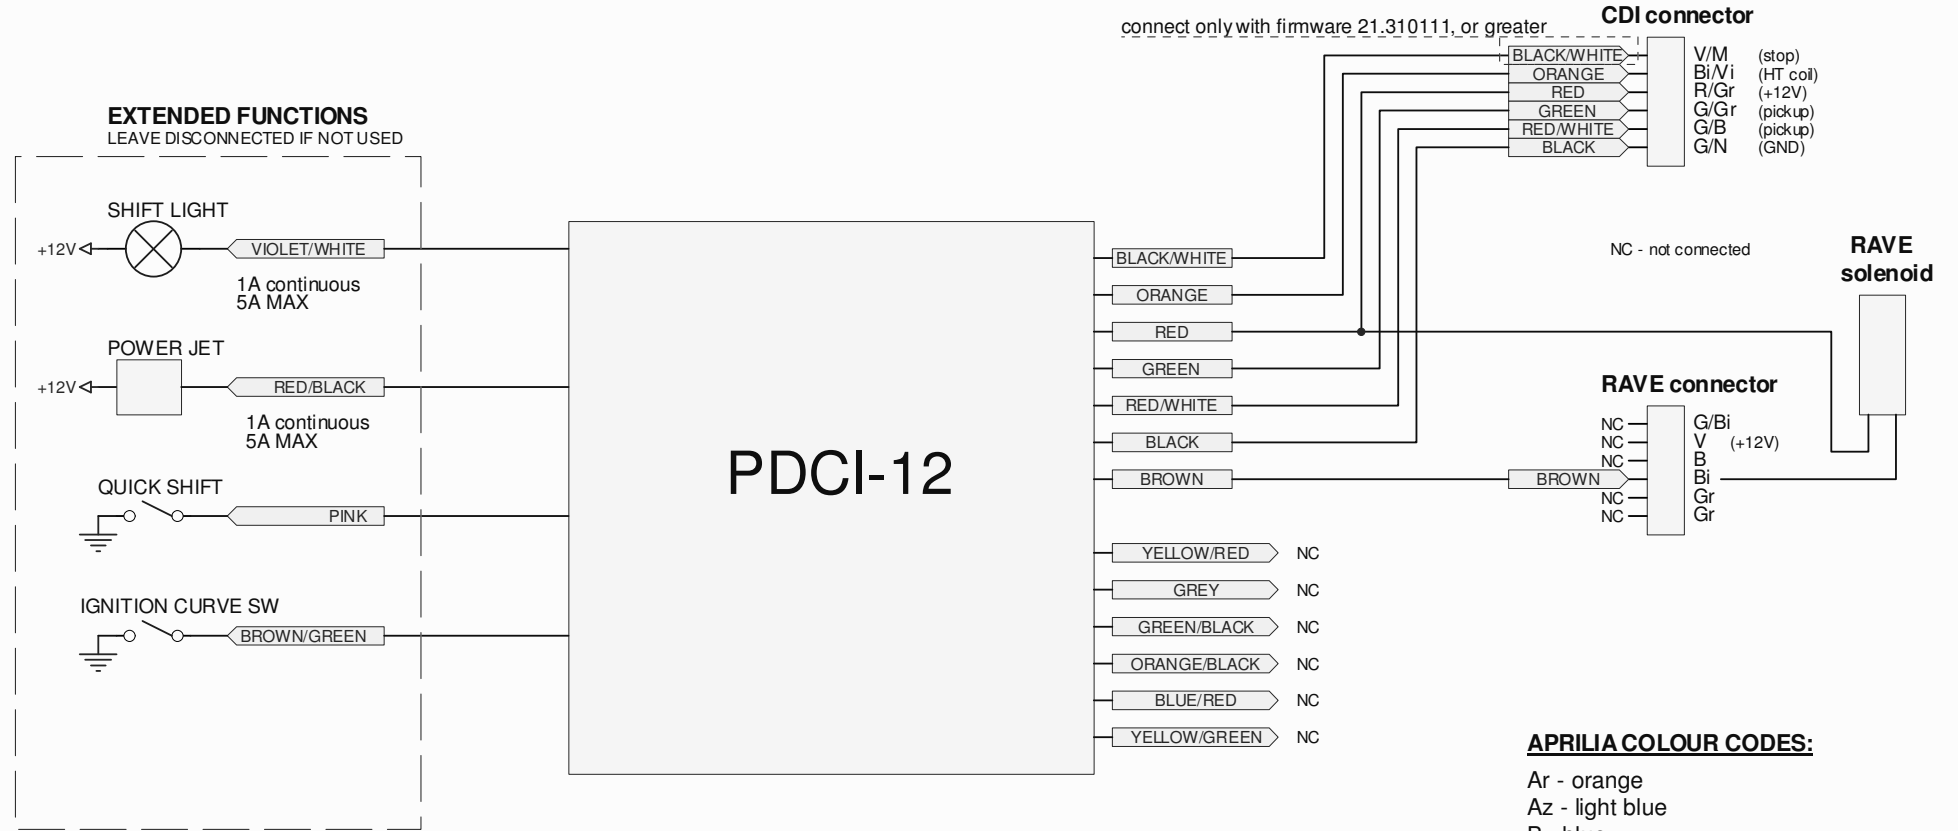

Aprilia RS125 1999 - 2005

APRILIA COLOUR CODES:

- Ar - orange
- Az - light blue
- B - blue
- Bi - white
- G - yellow
- Gr - grey
- M - brown
- N - black
- R - red
- V - green
- Vi - purple