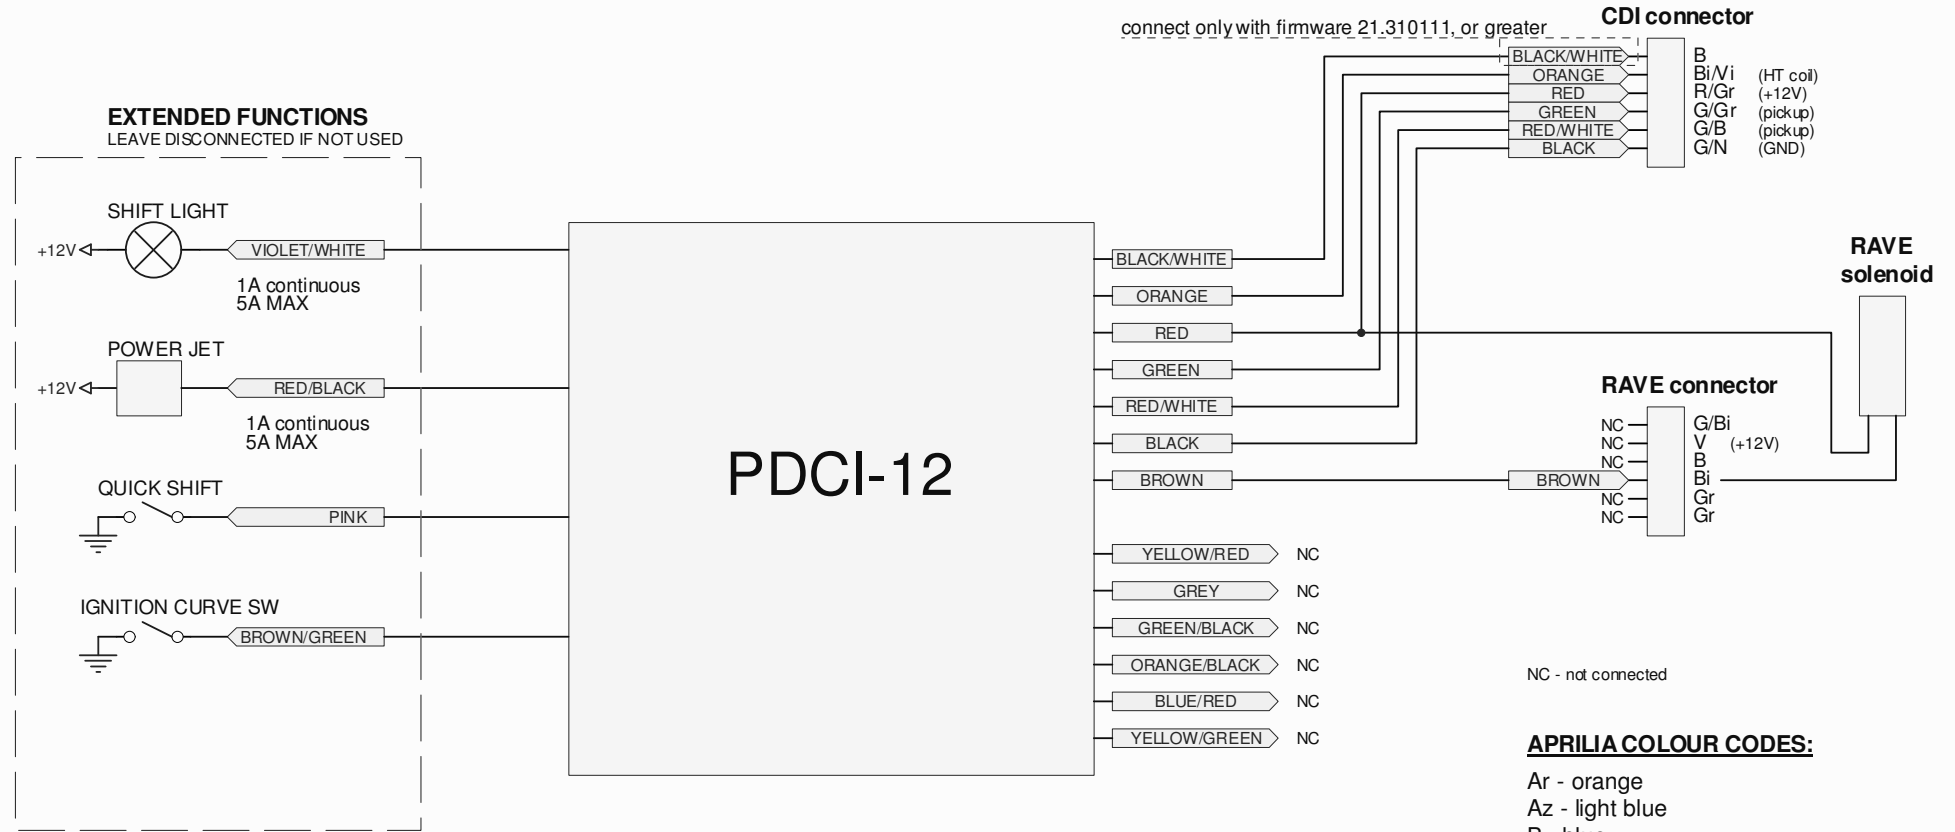

Aprilia RS125 1996 - 1998

APRILIA COLOUR CODES:

- Ar - orange
- Az - light blue
- B - blue
- Bi - white
- G - yellow
- Gr - grey
- M - brown
- N - black
- R - red
- V - green
- Vi - purple