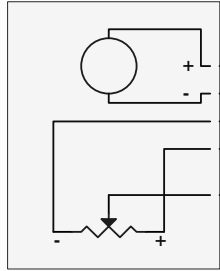

# Wiring diagram TDR250YPVS - PCDI-10V

## PV servo

- B - BLACK
- Br - BROWN
- L - BLUE
- G - GREEN
- Gr - GREY
- O - ORANGE
- R - RED
- V - VIOLET
- W - WHITE
- Y - YELLOW
- Sb - SKY BLUE