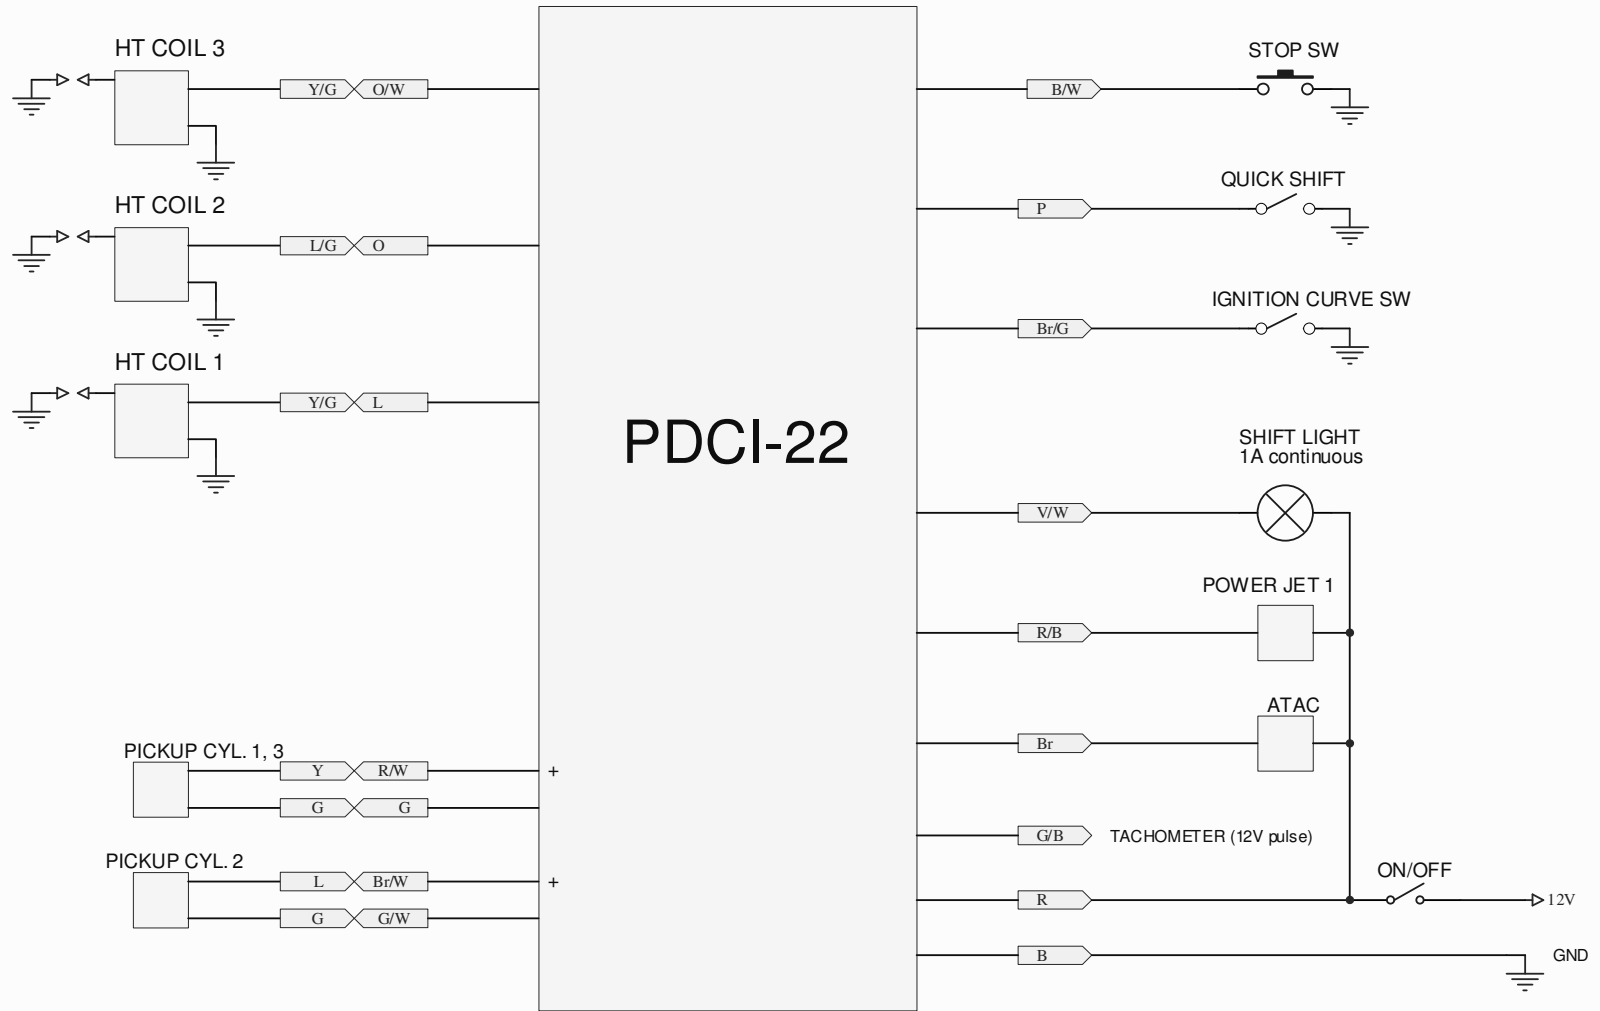

HONDA NS400R

COLOUR CODES:

- B - black
- Br - brown
- L - blue
- LL - light blue
- G - green
- R - red
- W - white
- Gr - gray
- V - violet
- P - pink
- O - orange