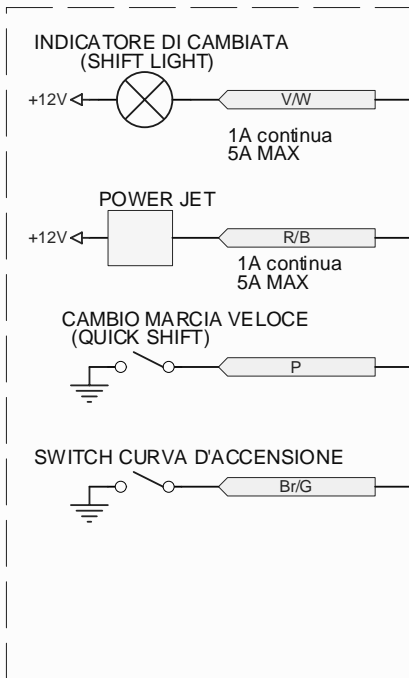

Cagiva Mito EV Ducati Energia euro 2

- P - rosa
- B - nero
- Br - marrone
- G - verde
- L - blu
- O - arancio
- R - rosso
- V - viola
- W - bianco
- Y - giallo
- Gr - grigio

EXTENDED FUNCTIONS LEAVE DISCONNECTED IF NOT USED

CDI connettore