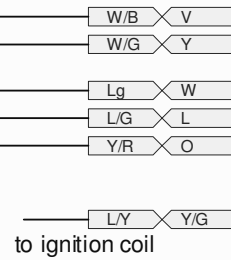

HONDA CR250R

CR250R PV servo

PPV-RZ2

- V - violet
- Y - yellow
- W - white
- L - blue
- O - orange
- R - red
- B - black
- Lg - light green