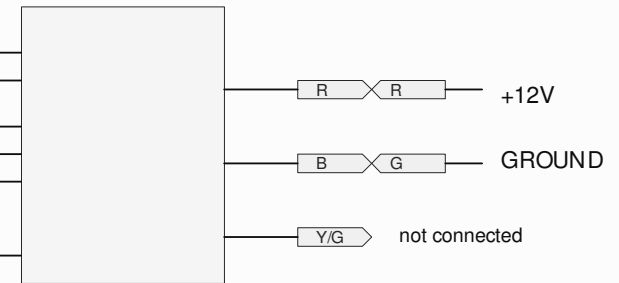

HONDA CR250R

CR250R PV servo

PPV-RZ2

- V - violet
- Y - yellow
- W - white
- L - blue
- O - orange
- R - red
- B - black
- Lg - light green